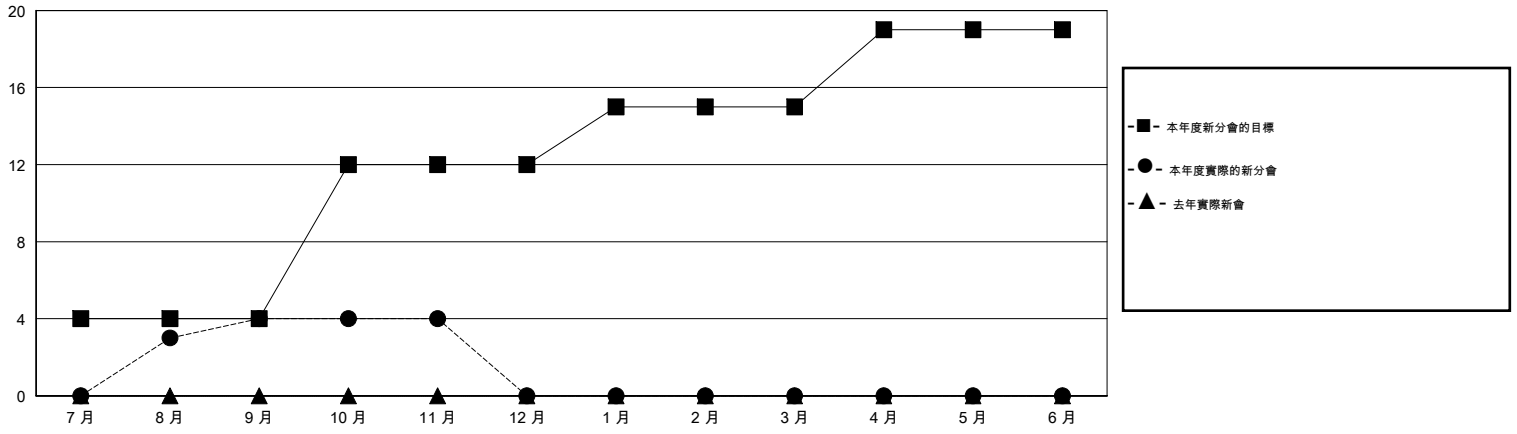

MONTHLY MEMBERSHIP PROGRESS REPORT

District 394

Results as of: 11/30/2016

GMT: ZE RAN SU

地點 CHINA

GMT憲章區 5

分會				
成果 2016-2017				
季	新分會目標	新會	會員流失的分會	淨增/減
7月/8月/9月	4	4	1	3
10月/11月/12月	8	0	0	0
1月/2月/3月	3	0	0	0
4月/5月/6月	4	0	0	0

位會員@每位須繳				
成果 2016-2017				
季	新會員目標	增加的授證/新會員	退會人數	淨增/減
7月/8月/9月	200	283	138	145
10月/11月/12月	430	28	33	-5
1月/2月/3月	230	0	0	0
4月/5月/6月	220	0	0	0

目標與實際新會累積