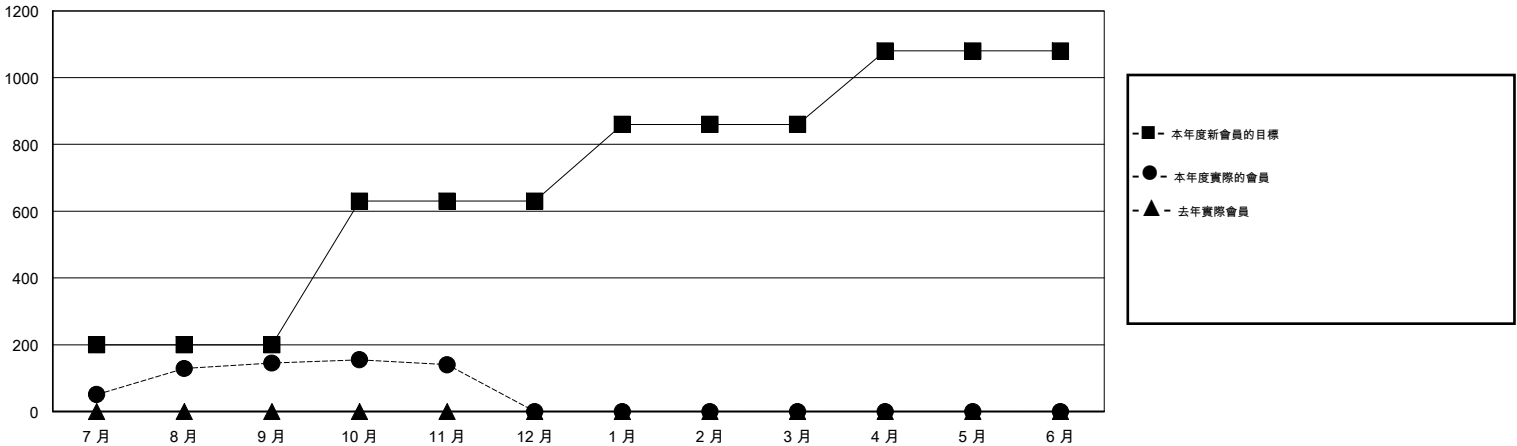

目標和實際會員累積

已取消的分會: 1	22 CLUBS OF 23 增添1位或以上的新會員	性別分佈
放棄的會員		男 476 (63.89%)
過世 0		女 269 (36.11%)
分會已取消 0	點擊這裡取得健康評估資料	家庭單位會員 20
其他 171		戶長 10
總計 171		非戶長 10